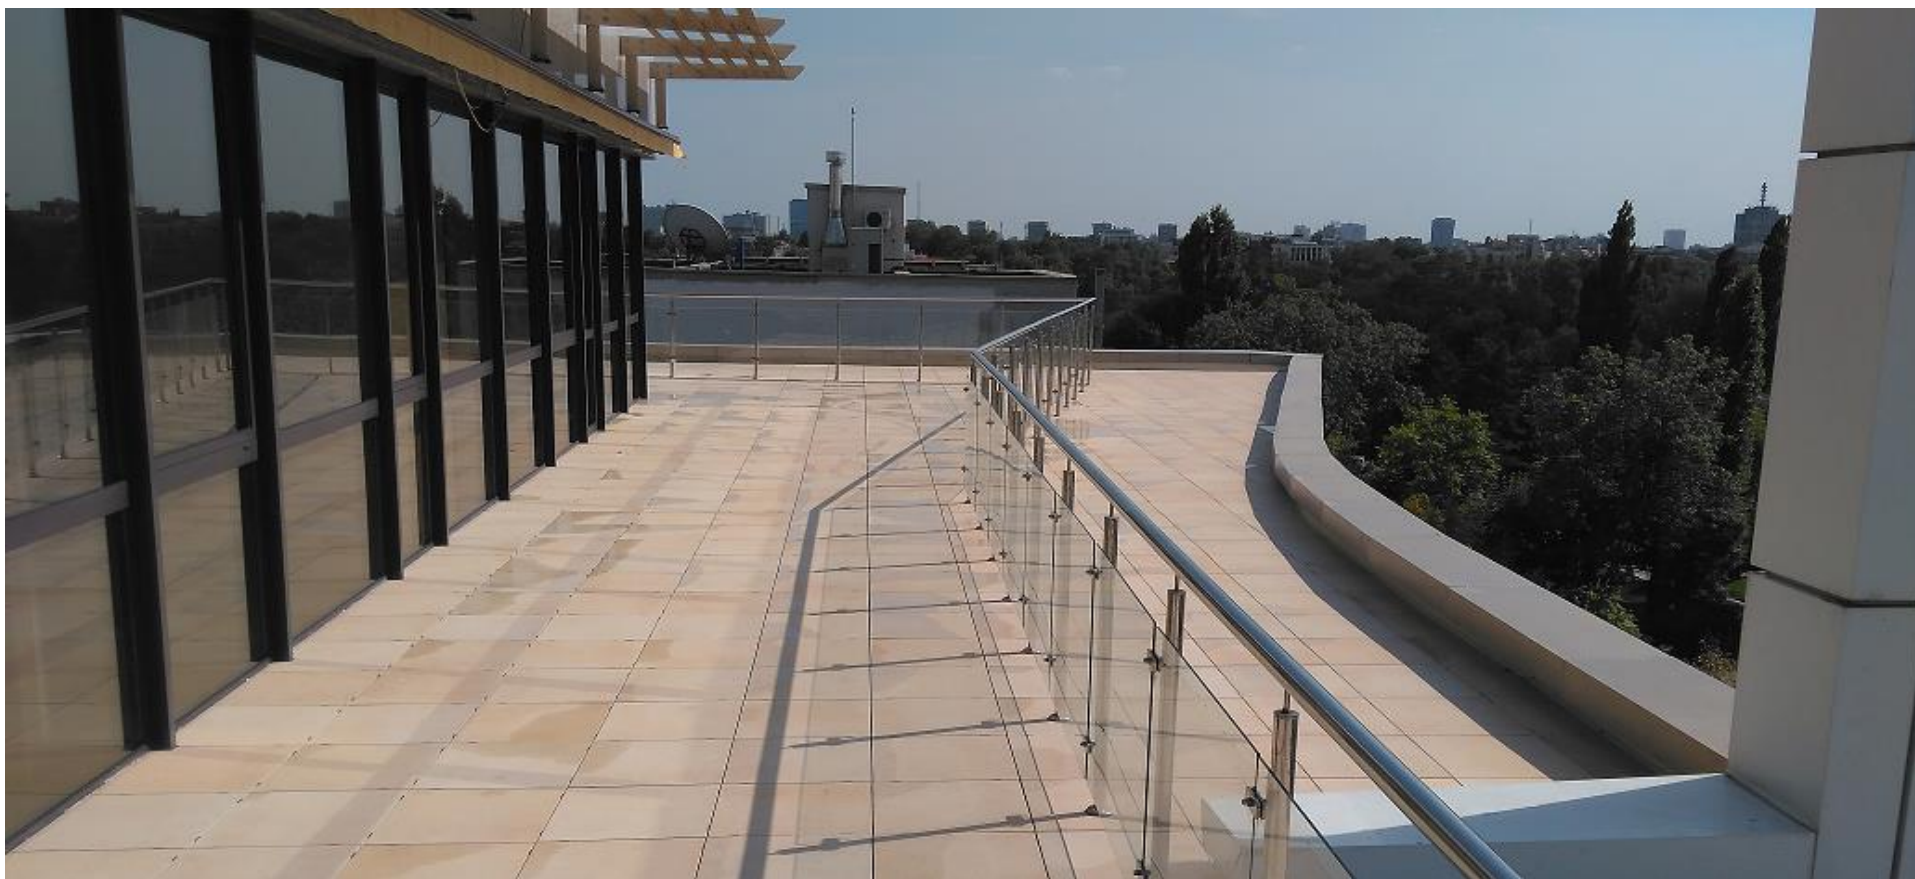

# Proiecte de referinta- selectie materiale & montaj furnizate de Piastrelle

Bucuresti

**TIRIAC HOLDINGS**

**Reconditionare terasa cu pardoseala flotanta.**

**S-au folosit placi ceramice de 2 cm grosime, montate pe ploturi reglabile 35-100mm inaltime, furnizor Casalgrande Padana, Italia.**