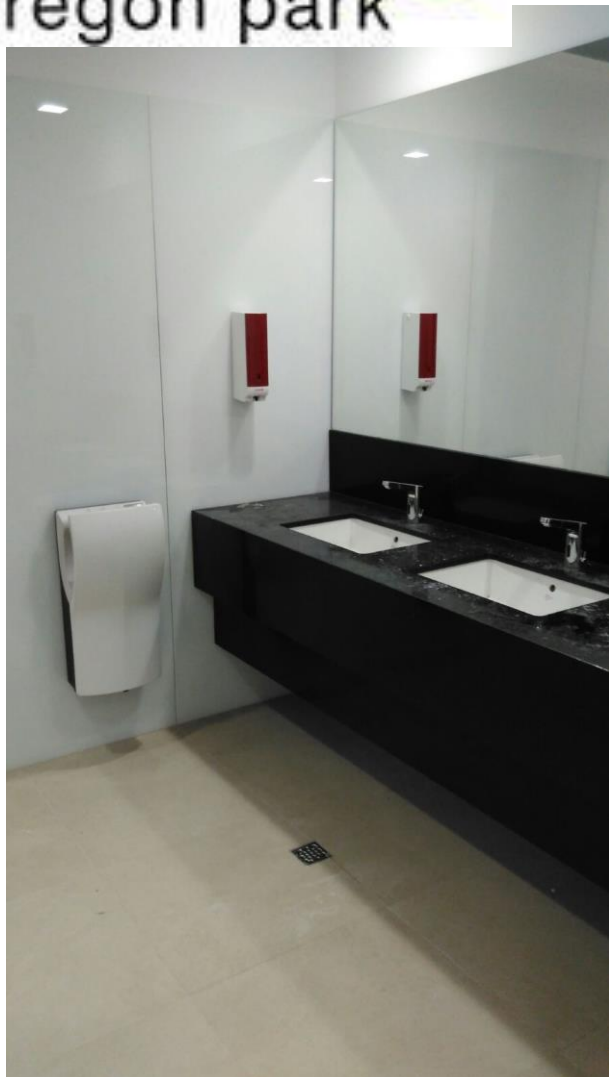

Proiecte de referinta- selectie materiale & montaj furnizate de Piastrelle

Bucuresti

oregon park

**Livrare si montaj 4.000 mp Laminam si gresie portelanata
Ragno Marazzi; adezivi si hidroizolatii: Mapei.
Cladirea C- 2019**